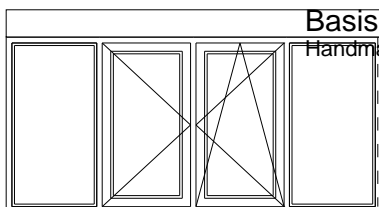

51. Draai-kip raam rechts

420 X 550

Basisoplossing :

PVC wit buitenzijde, wit binnenzijde

116,00

5 Kamer profiel 70 mm Novo Classic

4/16/4 warmte isolatieglas Kw 1.1 w/m² K

Eenheidsprijs, opties inbegrepen: 116,00 Aantal: 1 x 116,00

52. 4 dubbele vleugel

2.710 X 1.460

Basisoplossing :

Wit

708,00

Handmatig rolluik

Wit

2.710 X 1.460

1 x

291,00

291,00

PVC wit buitenzijde, wit binnenzijde

6 Kamer profiel 76mm Novo Therm

4/16/4 warmte isolatieglas Kw 1.1 w/m² K

Eenheidsprijs, opties inbegrepen: 999,00 Aantal: 1 x 999,00